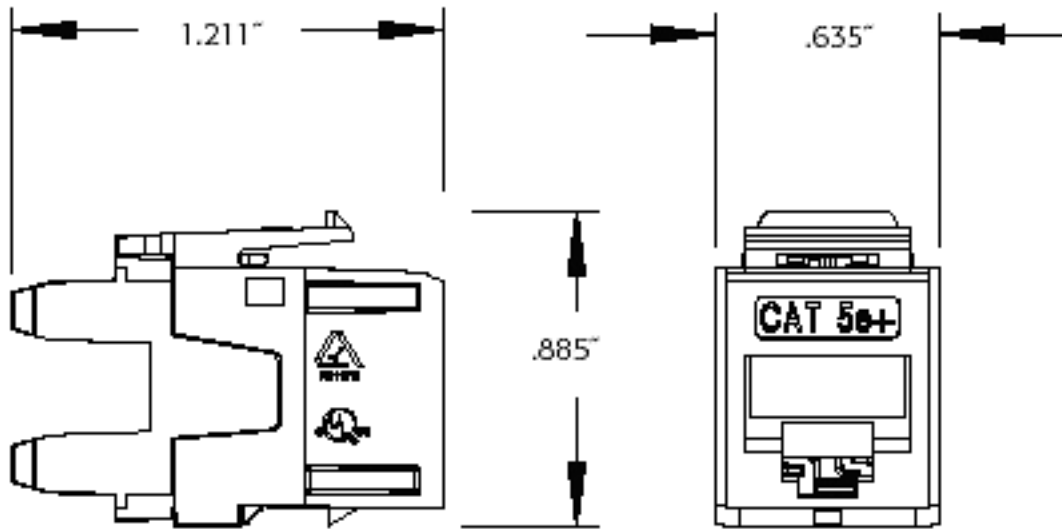

# 5G110-RW5

**Description**

GigaMax 5e+ QuickPort Connector, CAT 5e, white

Side View

Front View

**SPECIFICATION SUBMITTAL**

JOB NAME:	CATALOG NUMBERS:	
<input type="text"/>	<input type="text"/>	<input type="text"/>
JOB NUMBER:	<input type="text"/>	<input type="text"/>